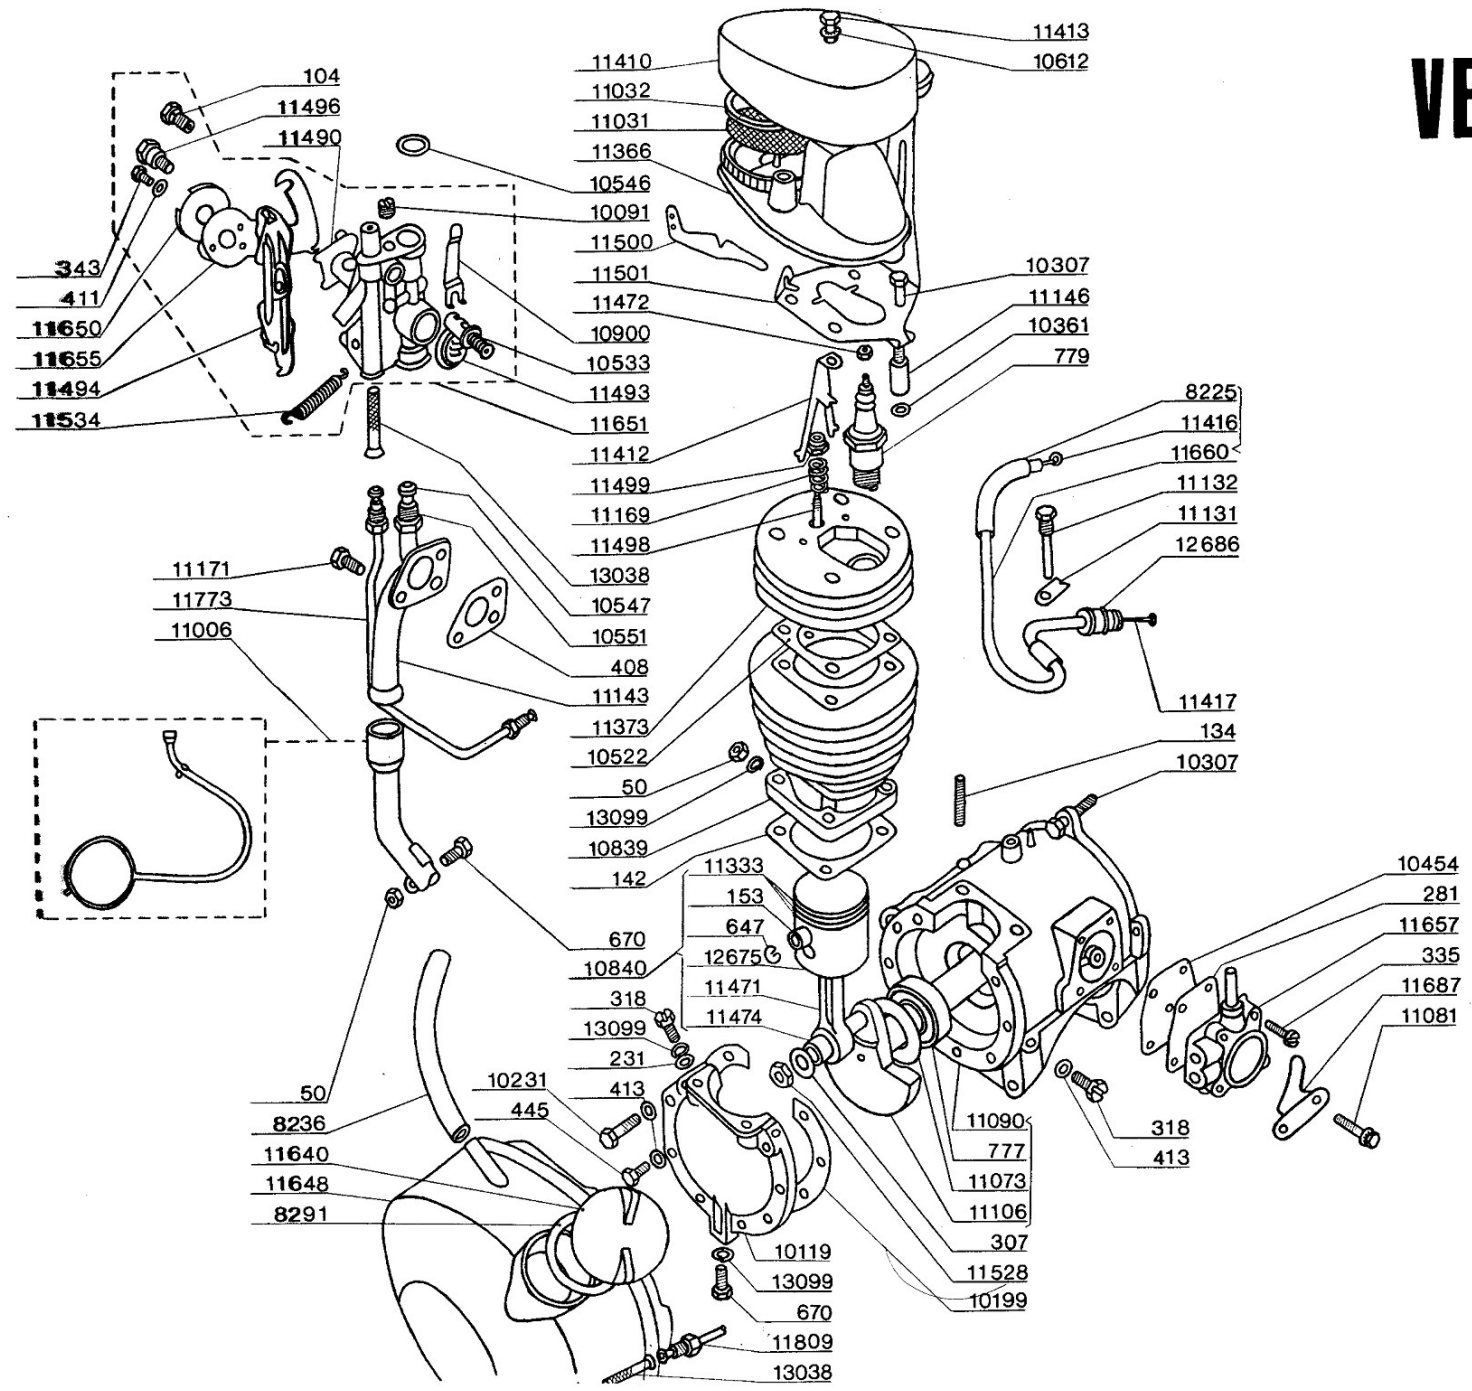

VELOSOLEX

3300

VELOSOLEX

3300

VELOSOLEX 3300

ROUE AV.
VORDERRAD
12683

mod. 3800

VORDERBREMSE: SIEHE MOD. 2200 S.
FREIN AVANT: VOIR MOD. 2200 S.

VELOSOLEX 3300