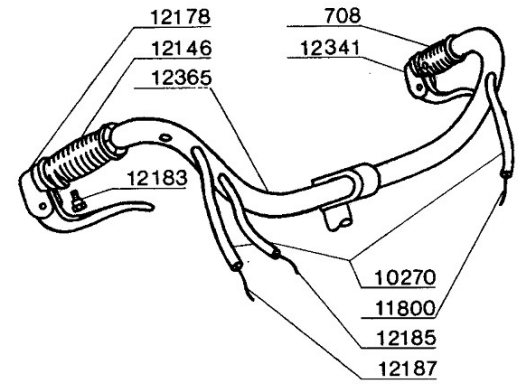

VELOSOLEX

3300

VELOSOLEX

3300

VELOSOLEX 3300

ROUE AV.
VORDERRAD
12683

mod. 3800

VORDERBREMSE: SIEHE MOD. 2200 S.
FREIN AVANT: VOIR MOD. 2200 S.

VELOSOLEX 3300