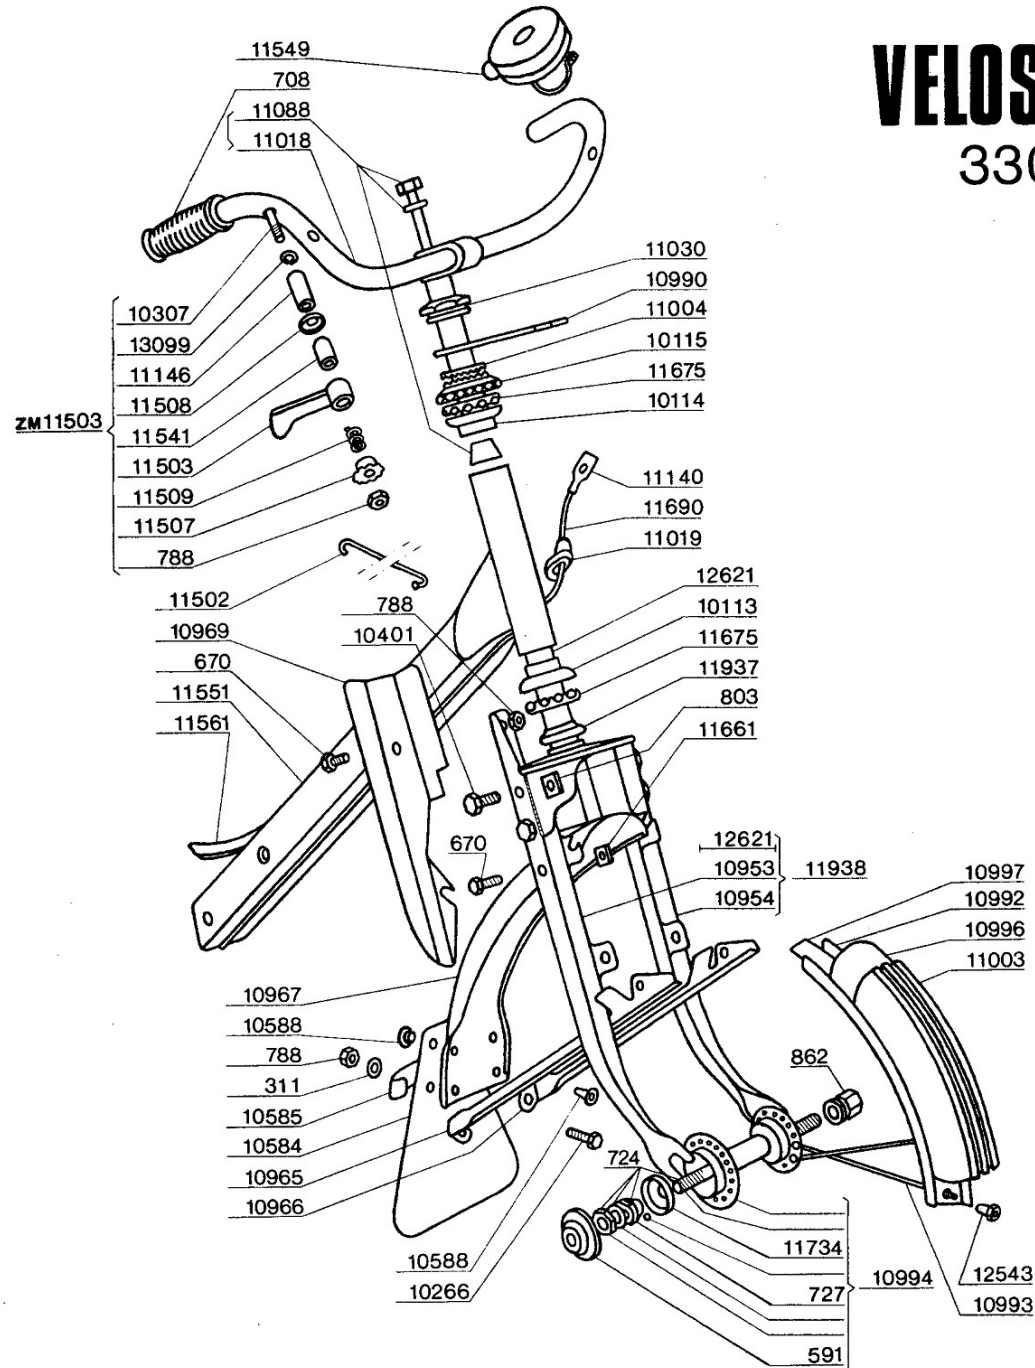

VELOSOLEX

3300

VELOSOLEX

3300

VELOSOLEX 3300

ROUE AV.
VORDERRAD
12683

mod. 3800

VORDERBREMSE: SIEHE MOD. 2200 S.
FREIN AVANT: VOIR MOD. 2200 S.

VELOSOLEX 3300