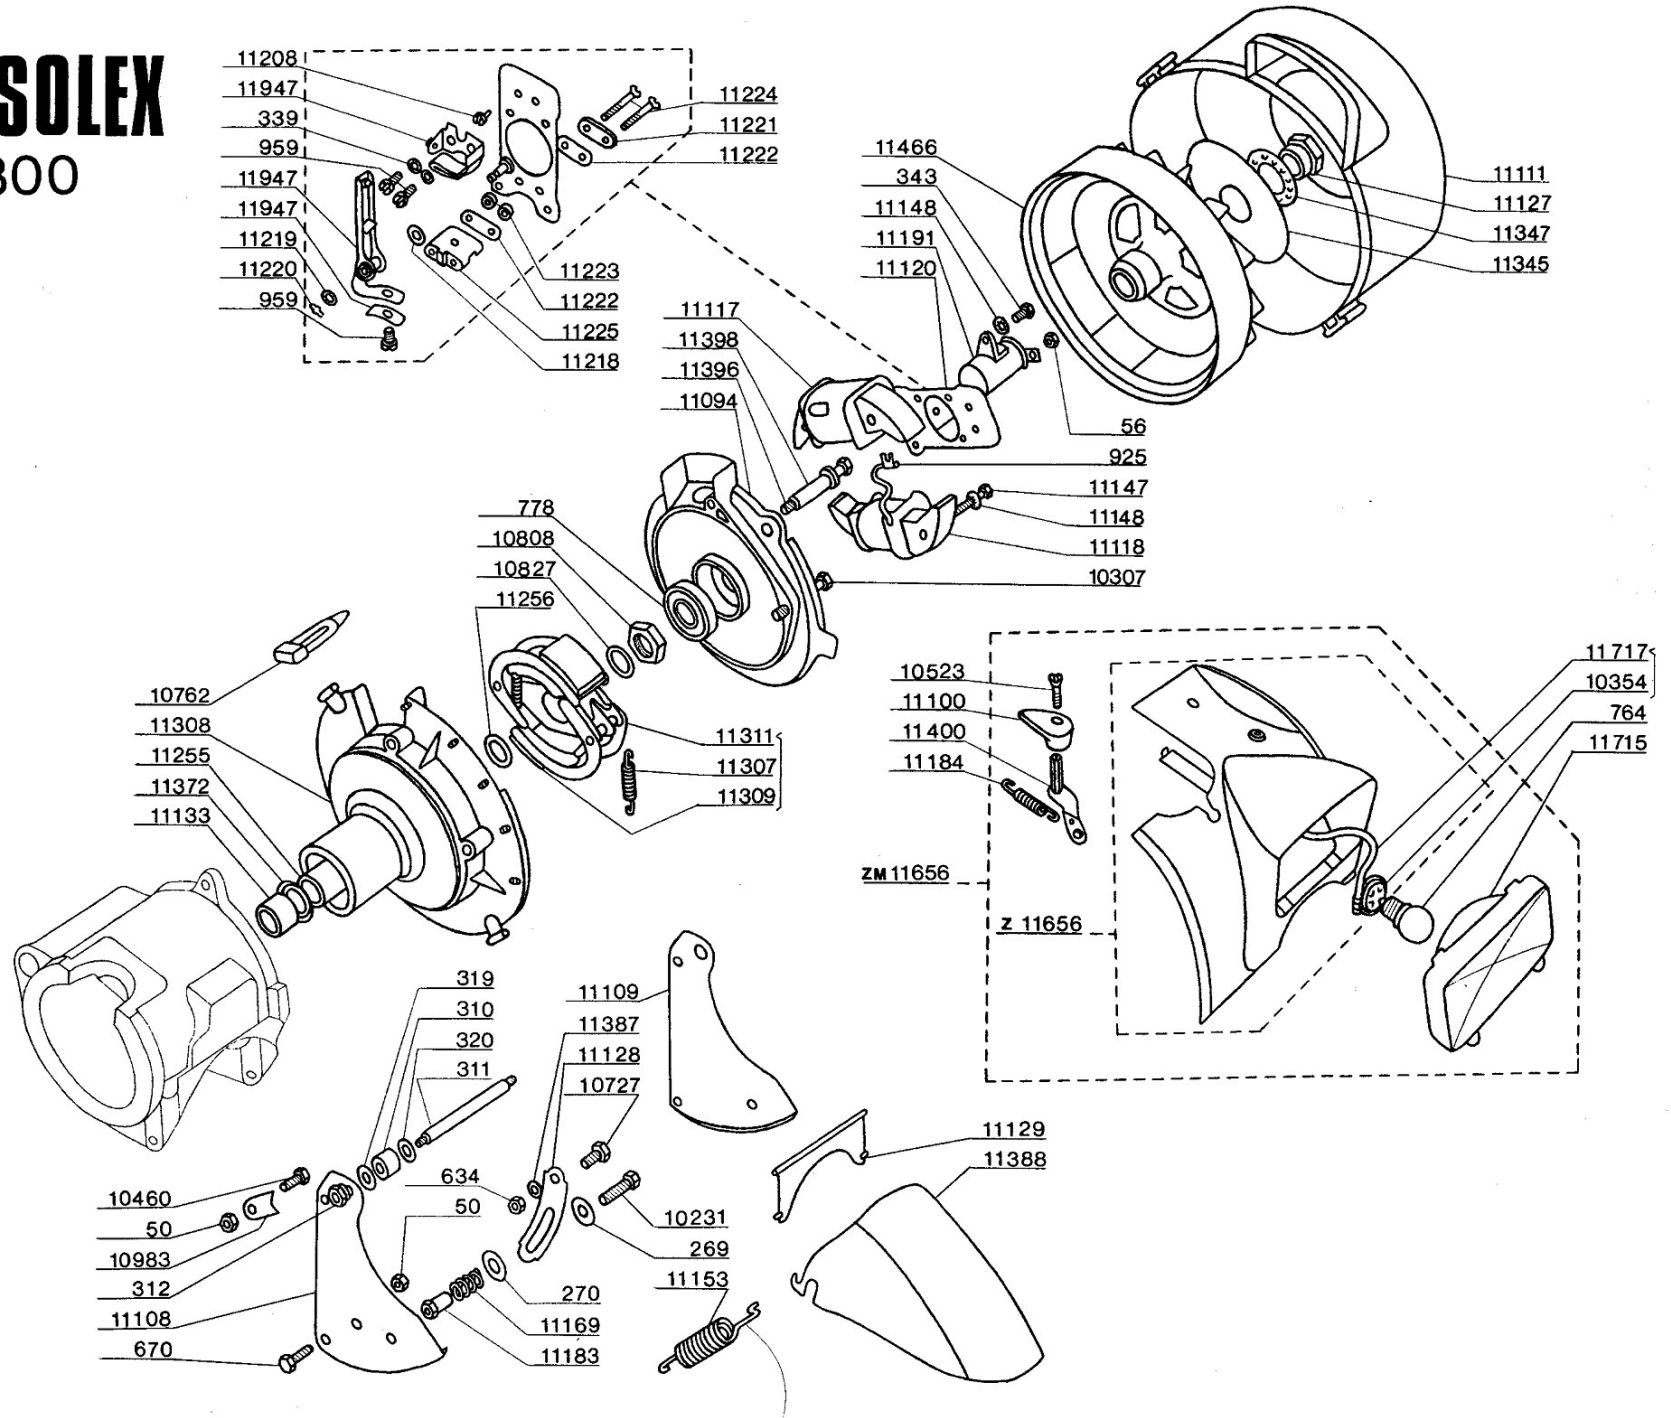

VELOSOLEX

3300

VELOSOLEX

3300

VELOSOLEX 3300

ROUE AV.
VORDERRAD
12683

mod. 3800

VORDERBREMSE: SIEHE MOD. 2200 S.
FREIN AVANT: VOIR MOD. 2200 S.

VELOSOLEX 3300