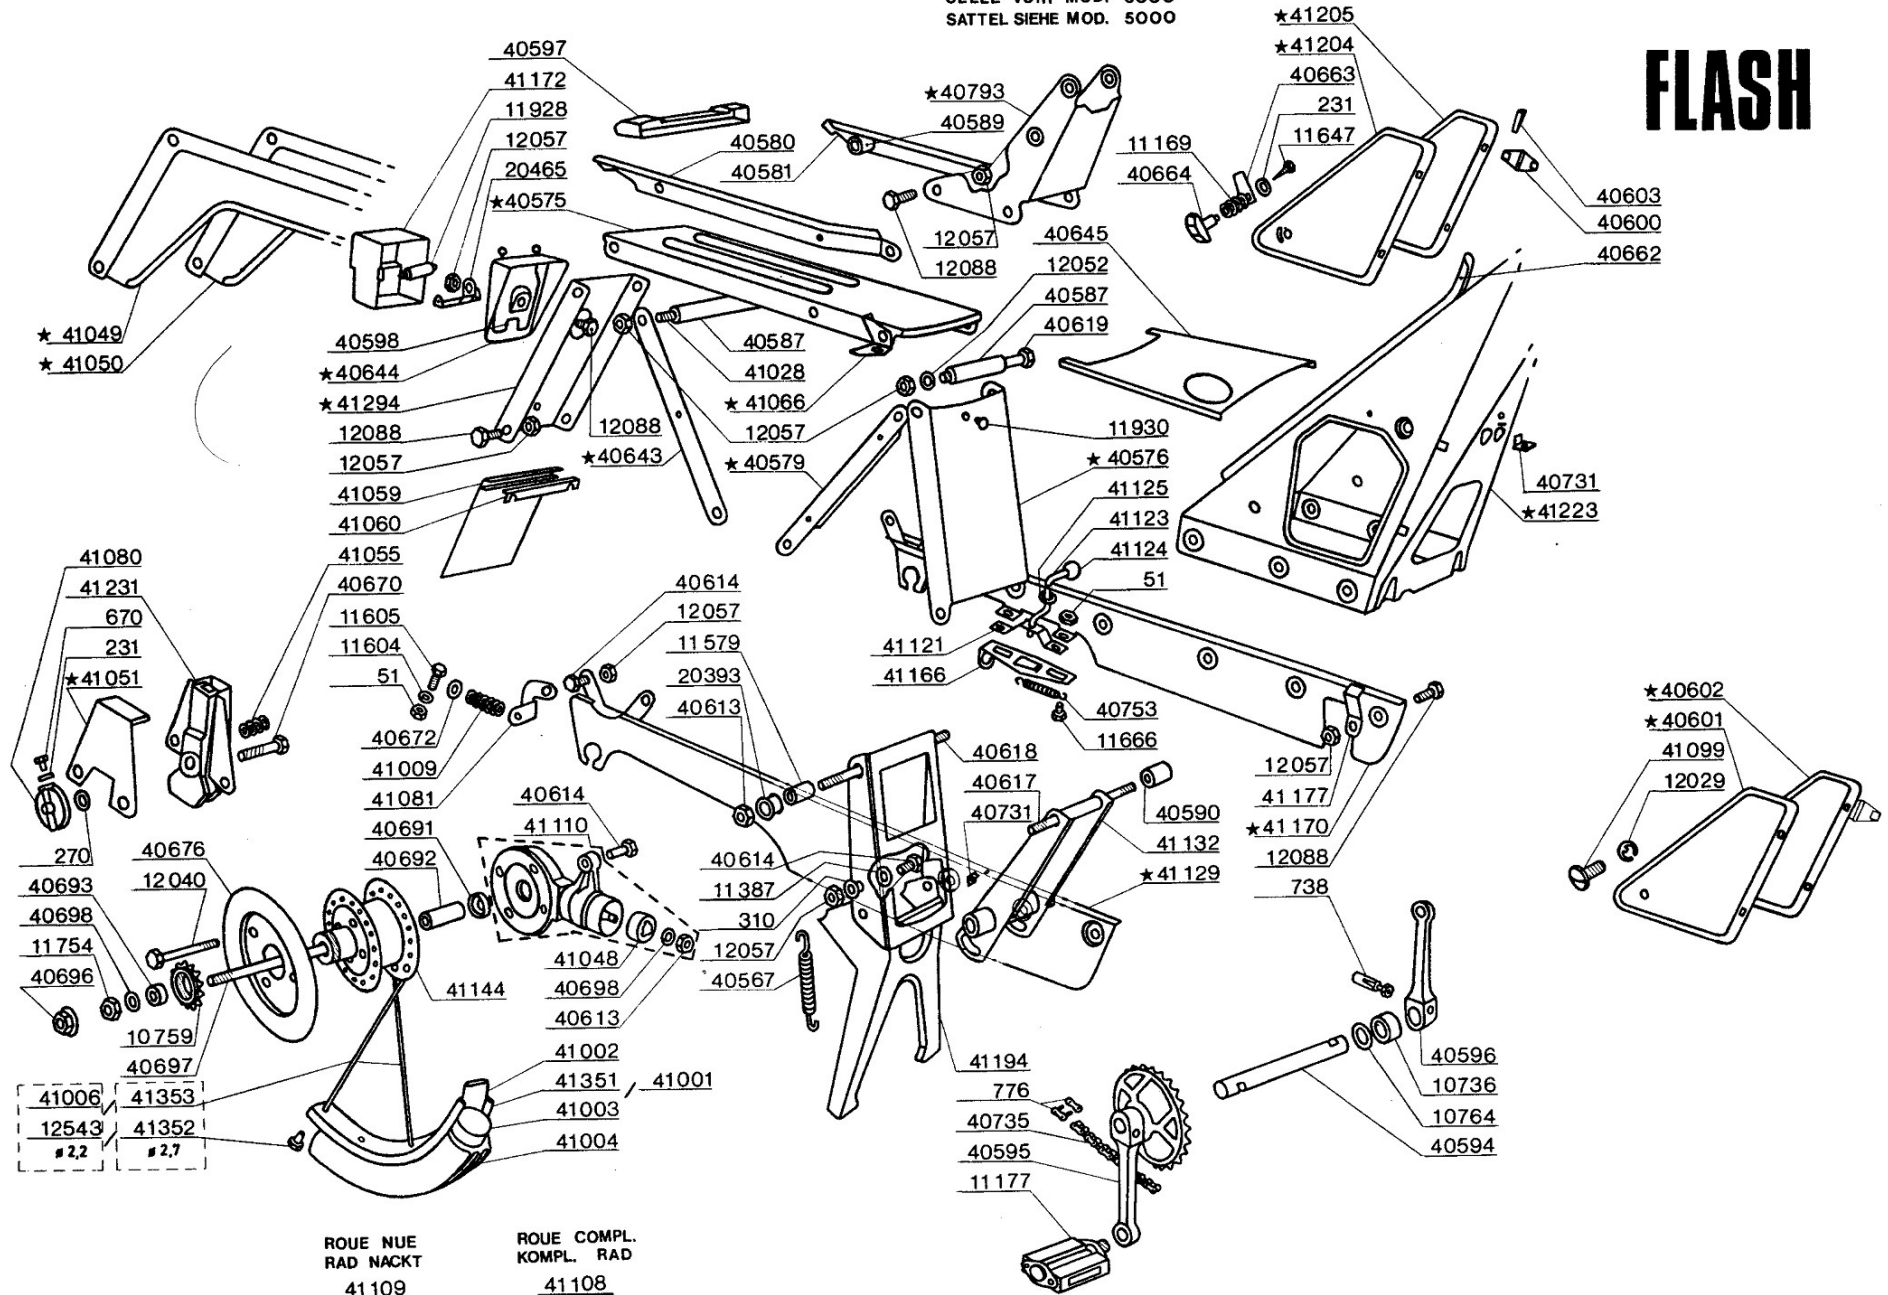

FLASH

FLASH

FLASH

SELLE VOIR MOD. 5000
SATTEL SIEHE MOD. 5000

FLASH

ROUE NUE
RAD NACKT
41109

ROUE COMPL.
KOMPL. RAD
41108