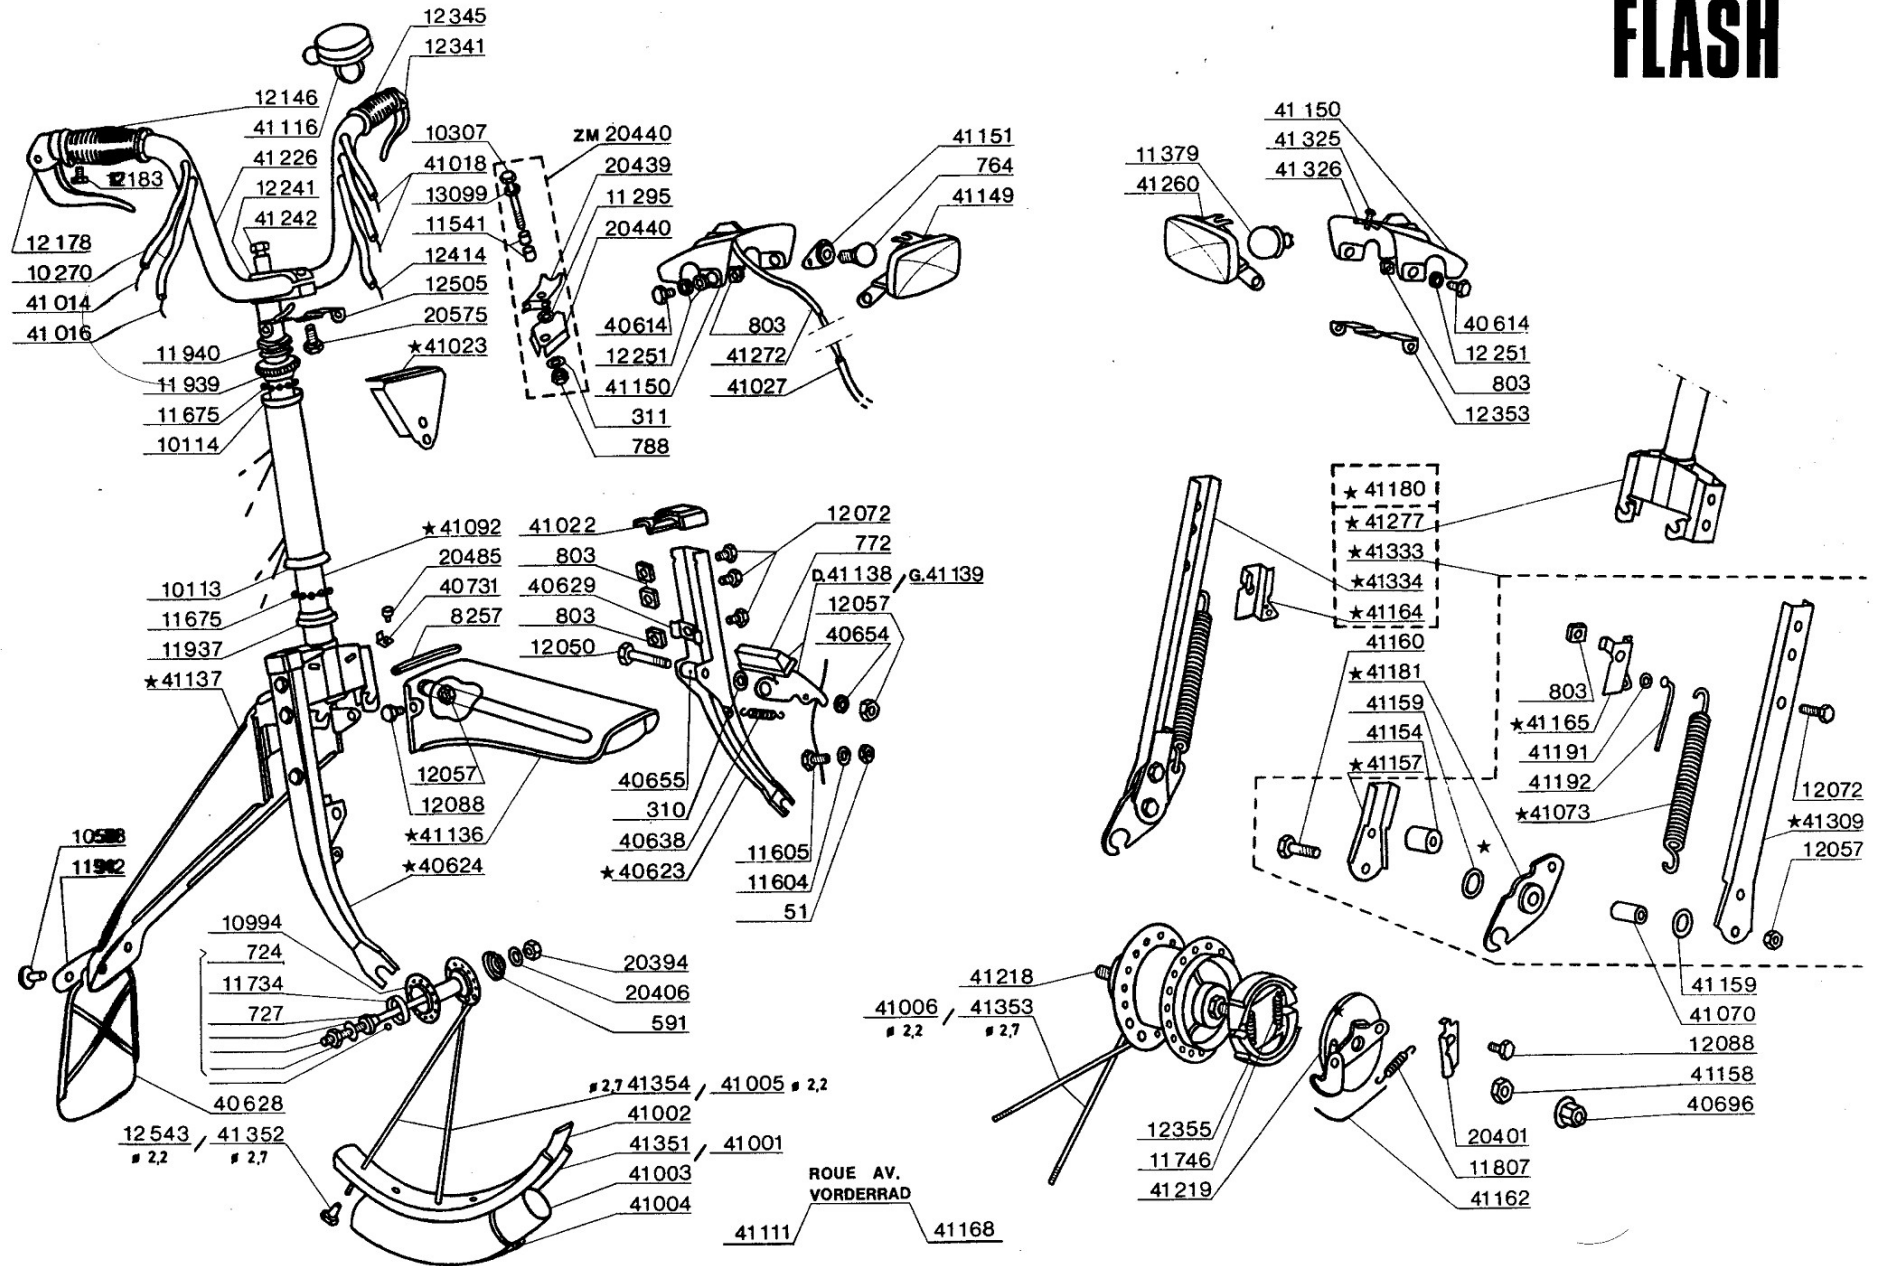

FLASH

FLASH

FLASH

SELLE VOIR MOD. 5000
SATTEL SIEHE MOD. 5000

FLASH

ROUE NUE
RAD NACKT
41109

ROUE COMPL.
KOMPL. RAD
41108