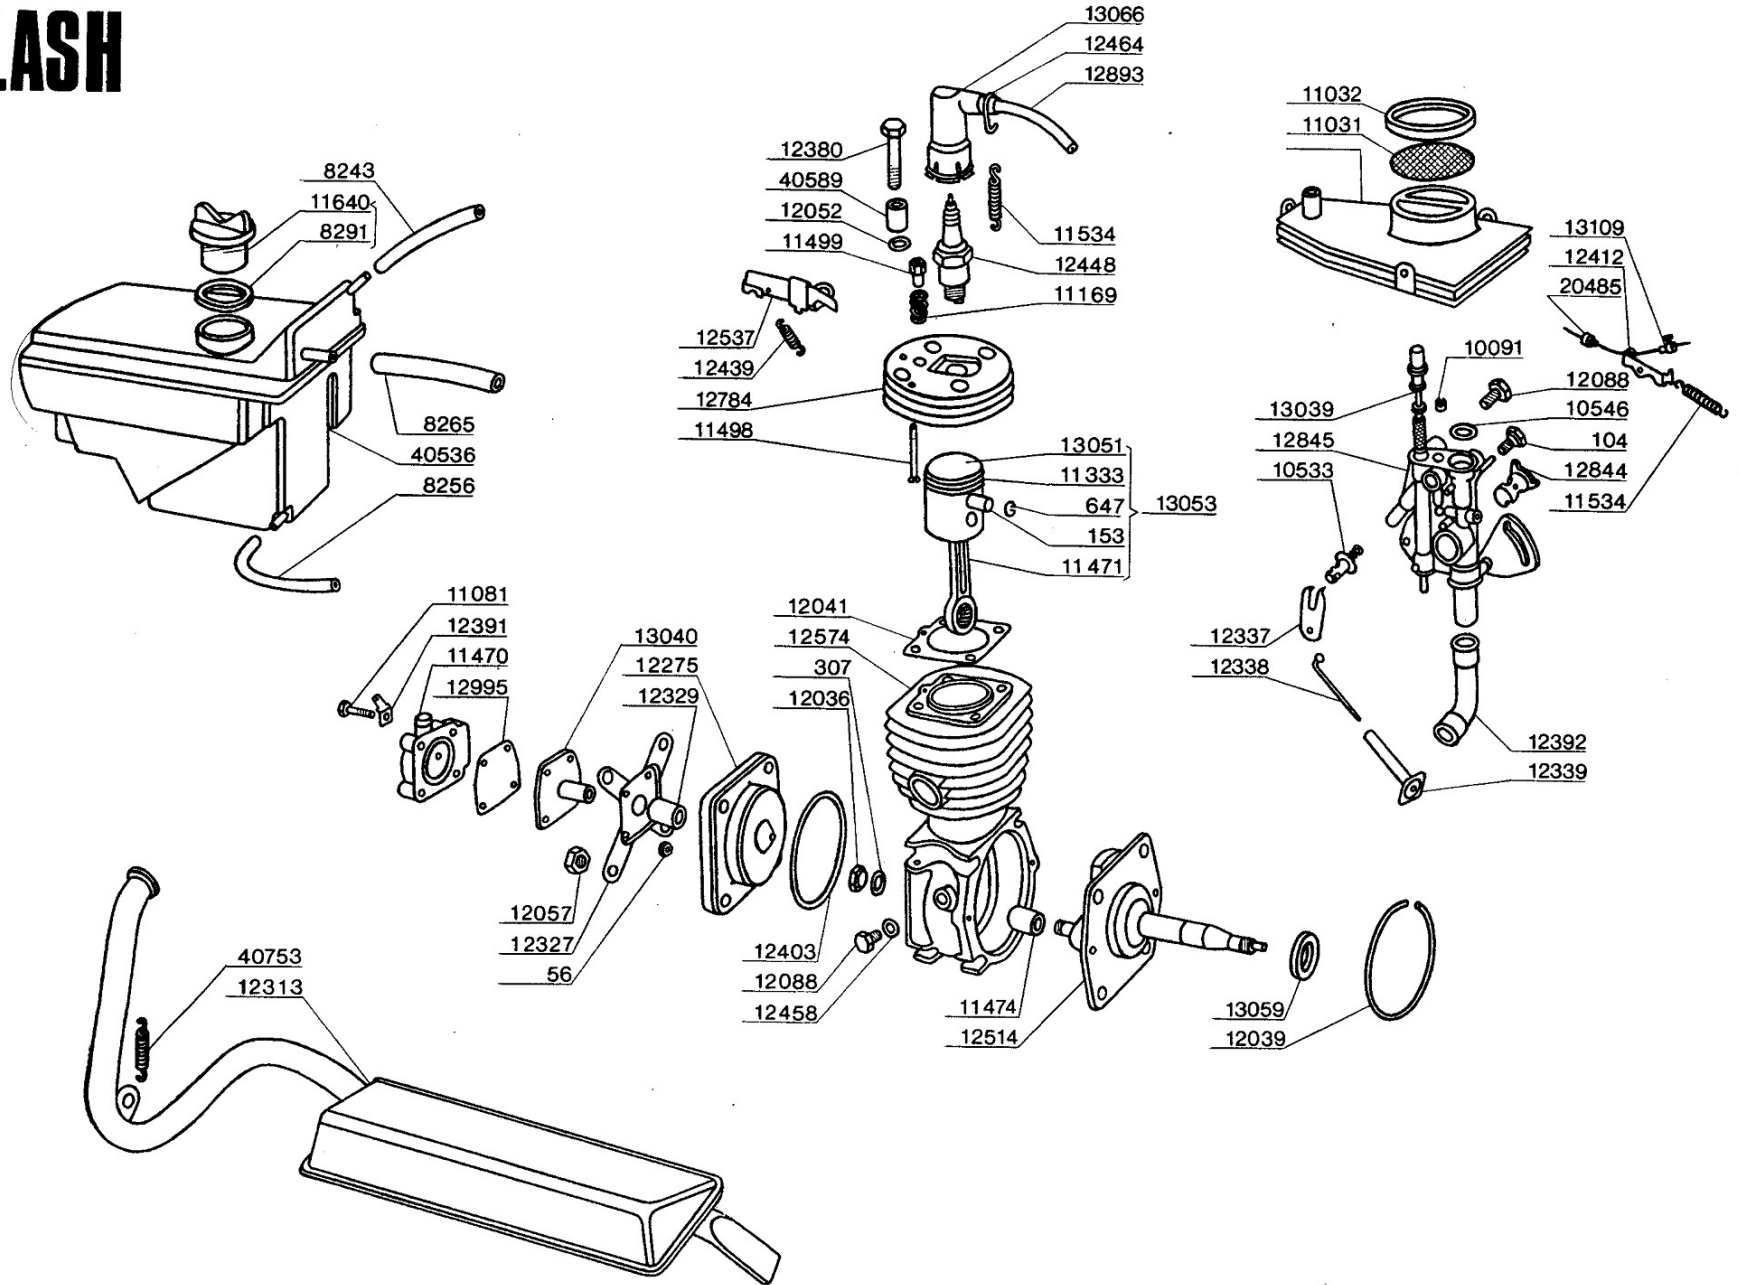

FLASH

FLASH

FLASH

SELLE VOIR MOD. 5000
SATTEL SIEHE MOD. 5000

FLASH

ROUE NUE
RAD NACKT
41109

ROUE COMPL.
KOMPL. RAD
41108